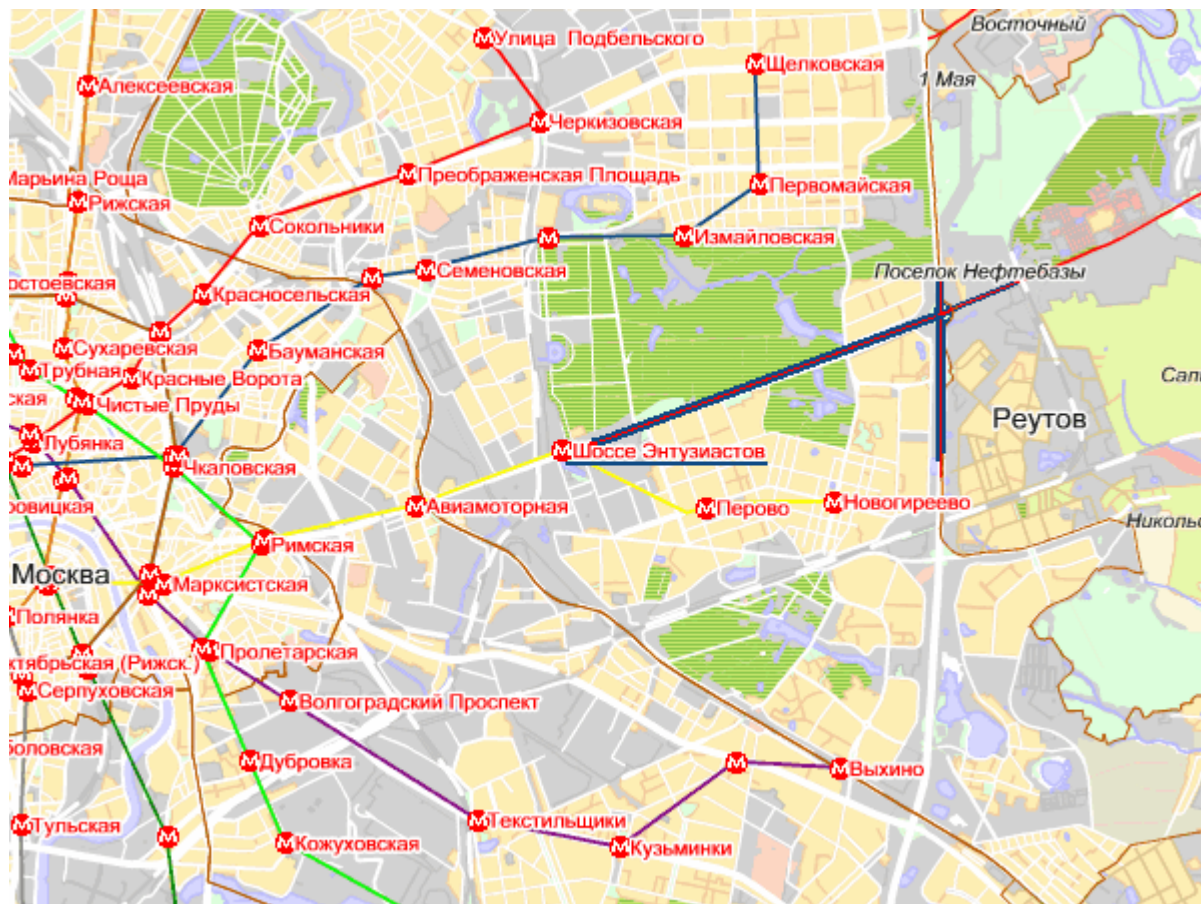

Далее 2 пути:

- не заезжая в г. Суздаль, поворот налево у АЗС - держись знака «Главная дорога».
- проезжая через весь г. Суздаль по ул. Ленина, выезд из города смотри дорожный указатель «Турцентр»

Движение по г. Суздаль:

ул. Коровники «Турцентр»

6.10. 6.50. 7.30. 8.05. 8.35. 9.05. 9.35. 11.05. 11.35. 12.05. 12.35. 13.05. 13.35. 14.05. 14.35. 16.05. 16.35. 17.05. 17.35. 18.05.

Движение из г. Суздаль:

Расписание движения электропоездов со станции Владимир

6.55. 9.10. 9.40. 10.10. 10.40. 11.25. 11.55. 12.30. 13.10. 13.40. 13.50. 14.25. 15.10. 15.55. 16.30. 16.55. 17.00. 17.15. 17.45. 18.00. 18.50. 19.25.

Суздаль-Кострома

12.55. 14.35.

Суздаль-Ярославль

8.05. (пт., сб., вск., пн.)

Схема проезда к месту проведения конференции (на схеме гостиница «Суздаль»)

Схема проезда от Москвы к г. Суздаль

Выезд из Москвы

ОАО 'Турцентр'

601291, Владимирская область,
г. Суздаль, ул Коровники, д.45